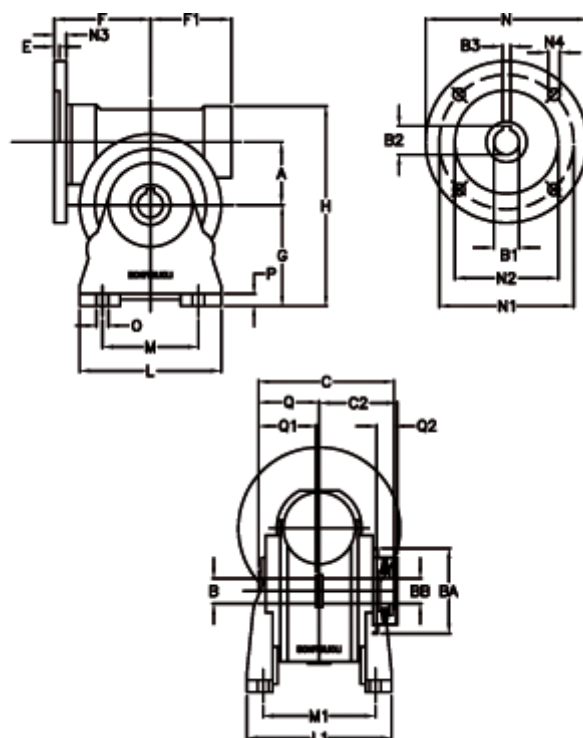

Varenummer: 390204906022236
 Beskrivelse: Snekkegear med skridnav
 VF 49-L2-A-60 P63B5

Mål

a	= 49.50	C	= 105	L1	= 124.0	O	= 8.5
B	= 25	C2	= 63,5	m	= 63	P	= 12
B1 E7	= 11	E	= 3.0	M1	= 98.5	Q	= 51.0
B2	= 12.8	F	= 70	N	= 140	Q1	= 41
B3 H9	= 4	F1	= 63	N1	= 115	Q2	= 15
BA	= 63	g	= 82	N2	= 95		
BB H7	= 14	H	= 162	N3	= 10.5		
Betegnelse = VF 49A-xx-63B5		L	= 110	N4	= 9,5		